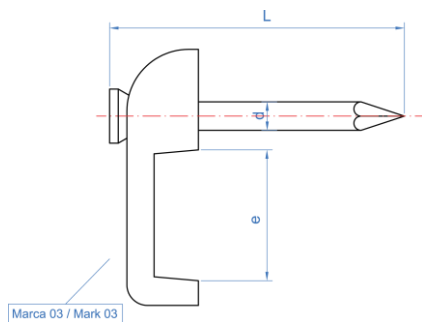

### EXEMPLES D'APPLICATION

1. GAMME				
ITEM	CODE	VALID FOR	PHOTO	MATERIAL
1	<b>GRBL (PARALLEL)</b>	PARALLELE CÂBLE		POLYETHYLENE Y ACIER ZINGUE
2	<b>GRBL (FLAT)</b>	PLAT CÂBLE (6 x 2 à 10 x 3,5 mm)		
3	<b>GRBL (CIRCULAR)</b>	CIRCULAIRE CÂBLE (Ø4 a Ø14 mm)		
4	<b>GRNE (CIRCULAR)</b>	CIRCULAIRE CÂBLE (Ø6 a Ø12 mm)		
5	<b>GRNATTV (CIRCULAR)</b>	CÂBLE TV		

**2. DONNEES D'INSTALLATION**

**2.1 GRBL (Parallèle)**

**Crampon blanc pour câble parallèle**

**Données d'installation**

CODE		GRBL001	GRBL002
Taille du Câble	[mm]	PLAT 2 x 0,7	PARALLELE
<p><b>GRBL001</b></p>		<p><b>GRBL002</b></p>	

2.2 GRBL (Plat)

Crampon blanc pour câble plat

Données d'installation

CODE		GRBL003	GRBL010	GRBL020	GRBL030
Type de Câble		PLAT			
Taille du Câble	[mm]	6 x 2	6,5 x 3	7,5 x 3	10 x 3,5
L	[mm]	16	22,5	19	22
d	[mm]	1,6	2	2	2
e	[mm]	5,9	6	7	9,75

**GRBL003**

**GRBL010/20/30**

2.3 GRBL (Circular)

Crampon blanc pour câble circulaire

Données d'installation

CODE		GRBL040	GRBL050	GRBL060	GRBL070	GRBL080	GRBL090	GRBL100	GRBL120	GRBL140
Type de Câble		CIRCULAR								
Taille du Câble	[mm]	Ø4	Ø5	Ø6	Ø7	Ø8	Ø9	Ø10	Ø12	Ø14
L	[mm]	19	22	22	25	25	25	30	34	34
d	[mm]	2	2	2	2	2	2	2	2	2
e	[mm]	4	5	6	7	8	9	10	12	14