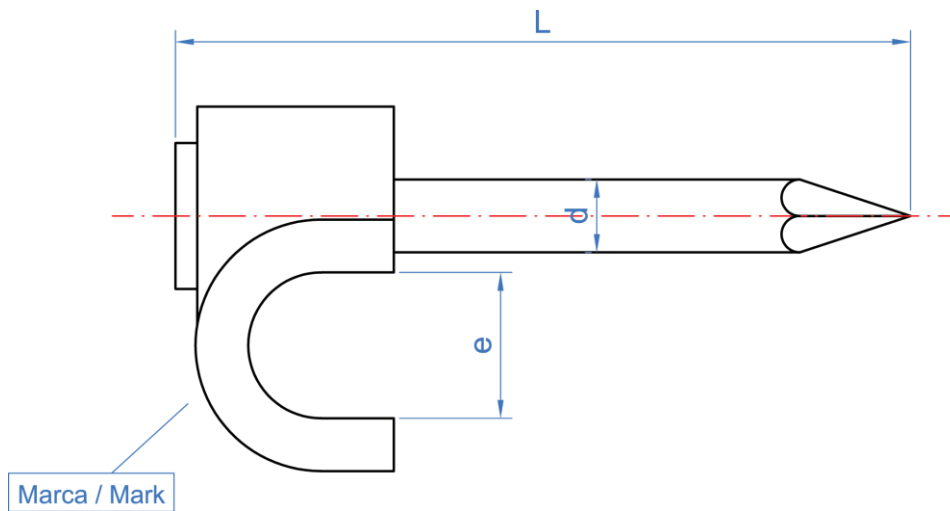

**2. DONNEES D'INSTALLATION**

**2.1 GRBL (Parallèle)**

**Crampon blanc pour câble parallèle**

**Données d'installation**

CODE		GRBL001	GRBL002
Taille du Câble	[mm]	PLAT 2 x 0,7	PARALLELE
<p><b>GRBL001</b></p>		<p><b>GRBL002</b></p>	

2.2 GRBL (Plat)

Crampon blanc pour câble plat

Données d'installation

CODE		GRBL003	GRBL010	GRBL020	GRBL030
Type de Câble		PLAT			
Taille du Câble	[mm]	6 x 2	6,5 x 3	7,5 x 3	10 x 3,5
L	[mm]	16	22,5	19	22
d	[mm]	1,6	2	2	2
e	[mm]	5,9	6	7	9,75

**GRBL003**

**GRBL010/20/30**

2.3 GRBL (Circular)

Crampon blanc pour câble circulaire

Données d'installation

CODE		GRBL040	GRBL050	GRBL060	GRBL070	GRBL080	GRBL090	GRBL100	GRBL120	GRBL140
Type de Câble		CIRCULAR								
Taille du Câble	[mm]	Ø4	Ø5	Ø6	Ø7	Ø8	Ø9	Ø10	Ø12	Ø14
L	[mm]	19	22	22	25	25	25	30	34	34
d	[mm]	2	2	2	2	2	2	2	2	2
e	[mm]	4	5	6	7	8	9	10	12	14

2.4 GRNE (Circular)

Crampon noir pour câble circulaire

Données d'installation

CODE		GRNE060	GRNE070	GRNE080	GRNE090	GRNE100	GRNE120
Type de Câble		CIRCULAR					
Taille du Câble	[mm]	Ø6	Ø7	Ø8	Ø9	Ø10	Ø12
L	[mm]	22	25	25	25	30	34
d	[mm]	2	2	2	2	2	2
e	[mm]	6	7	8	9	10	12