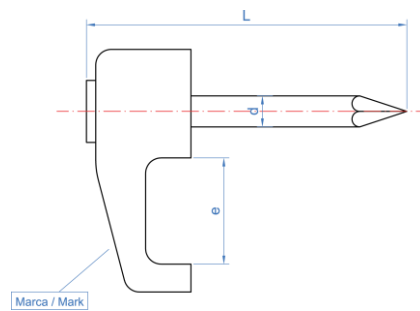

**2. DONNEES D'INSTALLATION**

**2.1 GRBL (Parallèle)**

**Crampon blanc pour câble parallèle**

**Données d'installation**

CODE		GRBL001	GRBL002
Taille du Câble	[mm]	PLAT 2 x 0,7	PARALLELE
<p><b>GRBL001</b></p>		<p><b>GRBL002</b></p>	

2.2 GRBL (Plat)

Crampon blanc pour câble plat

Données d'installation

CODE		GRBL003	GRBL010	GRBL020	GRBL030
Type de Câble		PLAT			
Taille du Câble	[mm]	6 x 2	6,5 x 3	7,5 x 3	10 x 3,5
L	[mm]	16	22,5	19	22
d	[mm]	1,6	2	2	2
e	[mm]	5,9	6	7	9,75

**GRBL003**

**GRBL010/20/30**

2.3 GRBL (Circular)

Crampon blanc pour câble circulaire

Données d'installation

CODE		GRBL040	GRBL050	GRBL060	GRBL070	GRBL080	GRBL090	GRBL100	GRBL120	GRBL140
Type de Câble		CIRCULAR								
Taille du Câble	[mm]	Ø4	Ø5	Ø6	Ø7	Ø8	Ø9	Ø10	Ø12	Ø14
L	[mm]	19	22	22	25	25	25	30	34	34
d	[mm]	2	2	2	2	2	2	2	2	2
e	[mm]	4	5	6	7	8	9	10	12	14

2.4 GRNE (Circular)

Crampon noir pour câble circulaire

Données d'installation

CODE		GRNE060	GRNE070	GRNE080	GRNE090	GRNE100	GRNE120
Type de Câble		CIRCULAR					
Taille du Câble	[mm]	Ø6	Ø7	Ø8	Ø9	Ø10	Ø12
L	[mm]	22	25	25	25	30	34
d	[mm]	2	2	2	2	2	2
e	[mm]	6	7	8	9	10	12