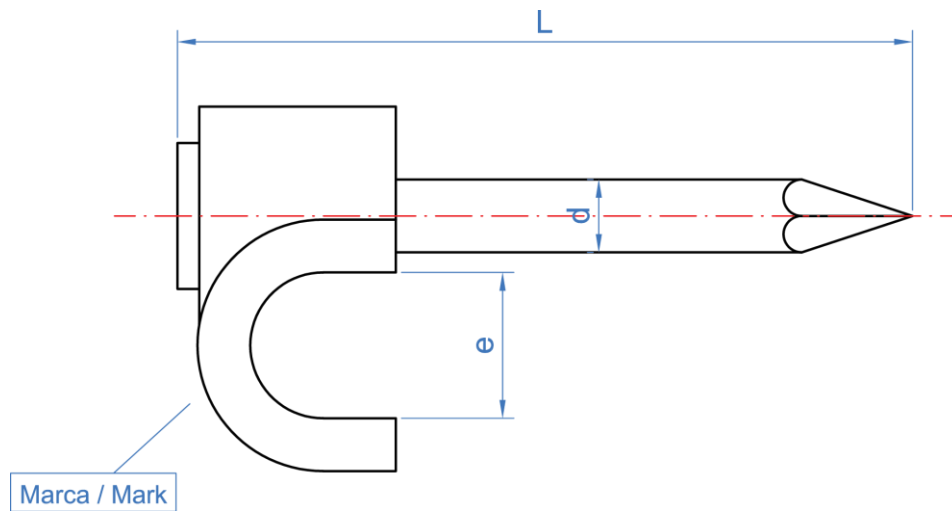

**2. DONNEES D'INSTALLATION**

**2.1 GRBL (Parallèle)**

**Crampon blanc pour câble parallèle**

**Données d'installation**

CODE		GRBL001	GRBL002
Taille du Câble	[mm]	PLAT 2 x 0,7	PARALLELE
<p><b>GRBL001</b></p>		<p><b>GRBL002</b></p>	

2.2 GRBL (Plat)

Crampon blanc pour câble plat

Données d'installation

CODE		GRBL003	GRBL010	GRBL020	GRBL030
Type de Câble		PLAT			
Taille du Câble	[mm]	6 x 2	6,5 x 3	7,5 x 3	10 x 3,5
L	[mm]	16	22,5	19	22
d	[mm]	1,6	2	2	2
e	[mm]	5,9	6	7	9,75

**GRBL003**

**GRBL010/20/30**

2.3 GRBL (Circular)

Crampon blanc pour câble circulaire

Données d'installation

CODE		GRBL040	GRBL050	GRBL060	GRBL070	GRBL080	GRBL090	GRBL100	GRBL120	GRBL140
Type de Câble		CIRCULAR								
Taille du Câble	[mm]	Ø4	Ø5	Ø6	Ø7	Ø8	Ø9	Ø10	Ø12	Ø14
L	[mm]	19	22	22	25	25	25	30	34	34
d	[mm]	2	2	2	2	2	2	2	2	2
e	[mm]	4	5	6	7	8	9	10	12	14

2.4 GRNE (Circular)

Crampon noir pour câble circulaire

Données d'installation

CODE		GRNE060	GRNE070	GRNE080	GRNE090	GRNE100	GRNE120
Type de Câble		CIRCULAR					
Taille du Câble	[mm]	Ø6	Ø7	Ø8	Ø9	Ø10	Ø12
L	[mm]	22	25	25	25	30	34
d	[mm]	2	2	2	2	2	2
e	[mm]	6	7	8	9	10	12